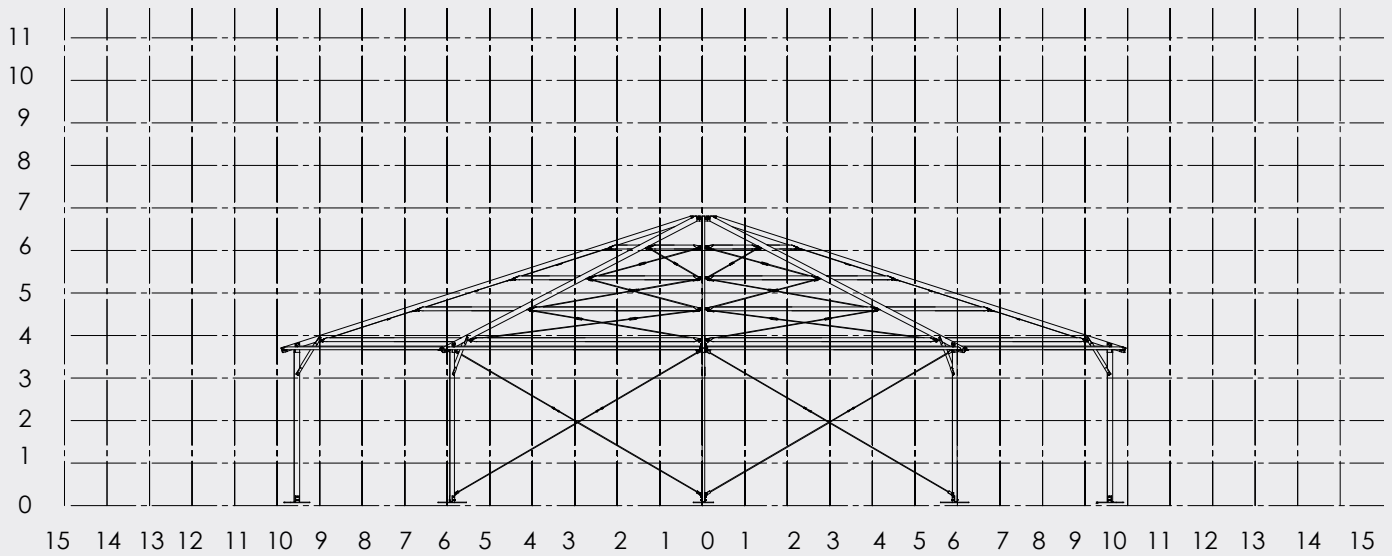

LOSBERGER DE BOER

Losberger Cover All GmbH

Hallentyp: Roxy 21

Technische Daten

Serie	Roxy
Achsmaß	Ø 20,8 m
Firsthöhe Außen	6,97 m
Dachbespannung	PE-Gewebemembran

Losberger Cover All GmbH
Albert-Schweitzer-Straße 11
18442 Wendorf
Telefon +49 3831 4435-100
Telefax +49 3831 4435-200
E-Mail: info-lca@losbergerdeboer.com
www.losberger-coverall.de