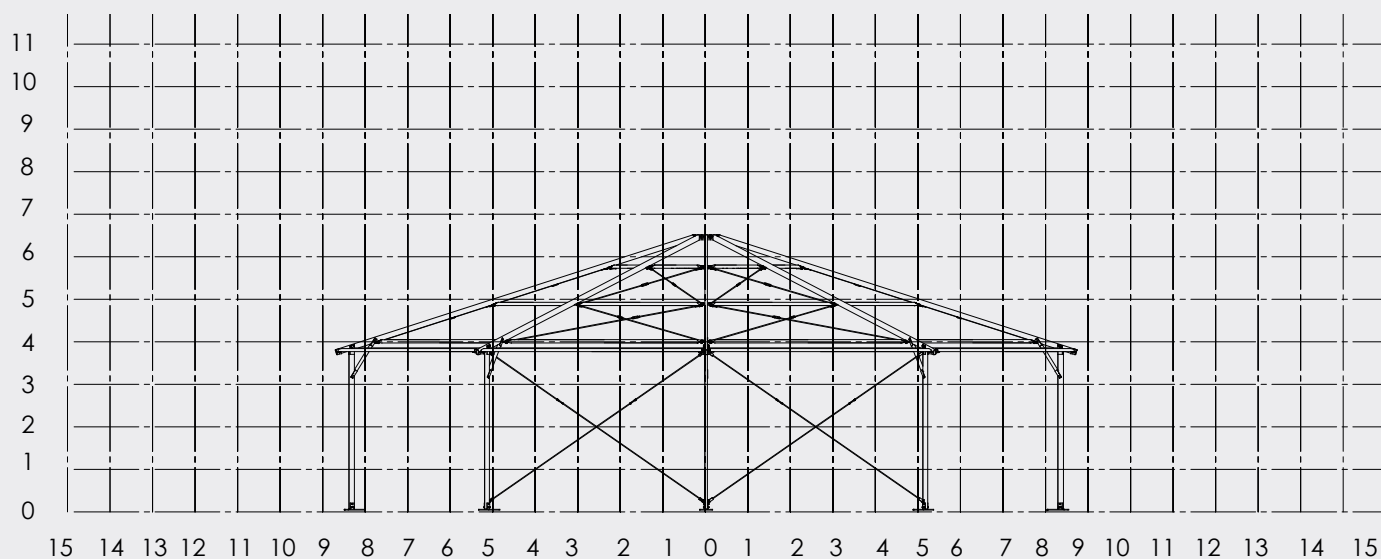

LOSBERGER DE BOER

Losberger Cover All GmbH

Hallentyp: Roxy 17

Technische Daten

Serie	Roxy
Achsmaß	Ø 17,5 m
Firsthöhe Außen	6,47 m
Dachbespannung	PE-Gewebemembran

Losberger Cover All GmbH
Albert-Schweitzer-Straße 11
18442 Wendorf
Telefon +49 3831 4435-100
Telefax +49 3831 4435-200
E-Mail: info-lca@losbergerdeboer.com
www.losberger-coverall.de